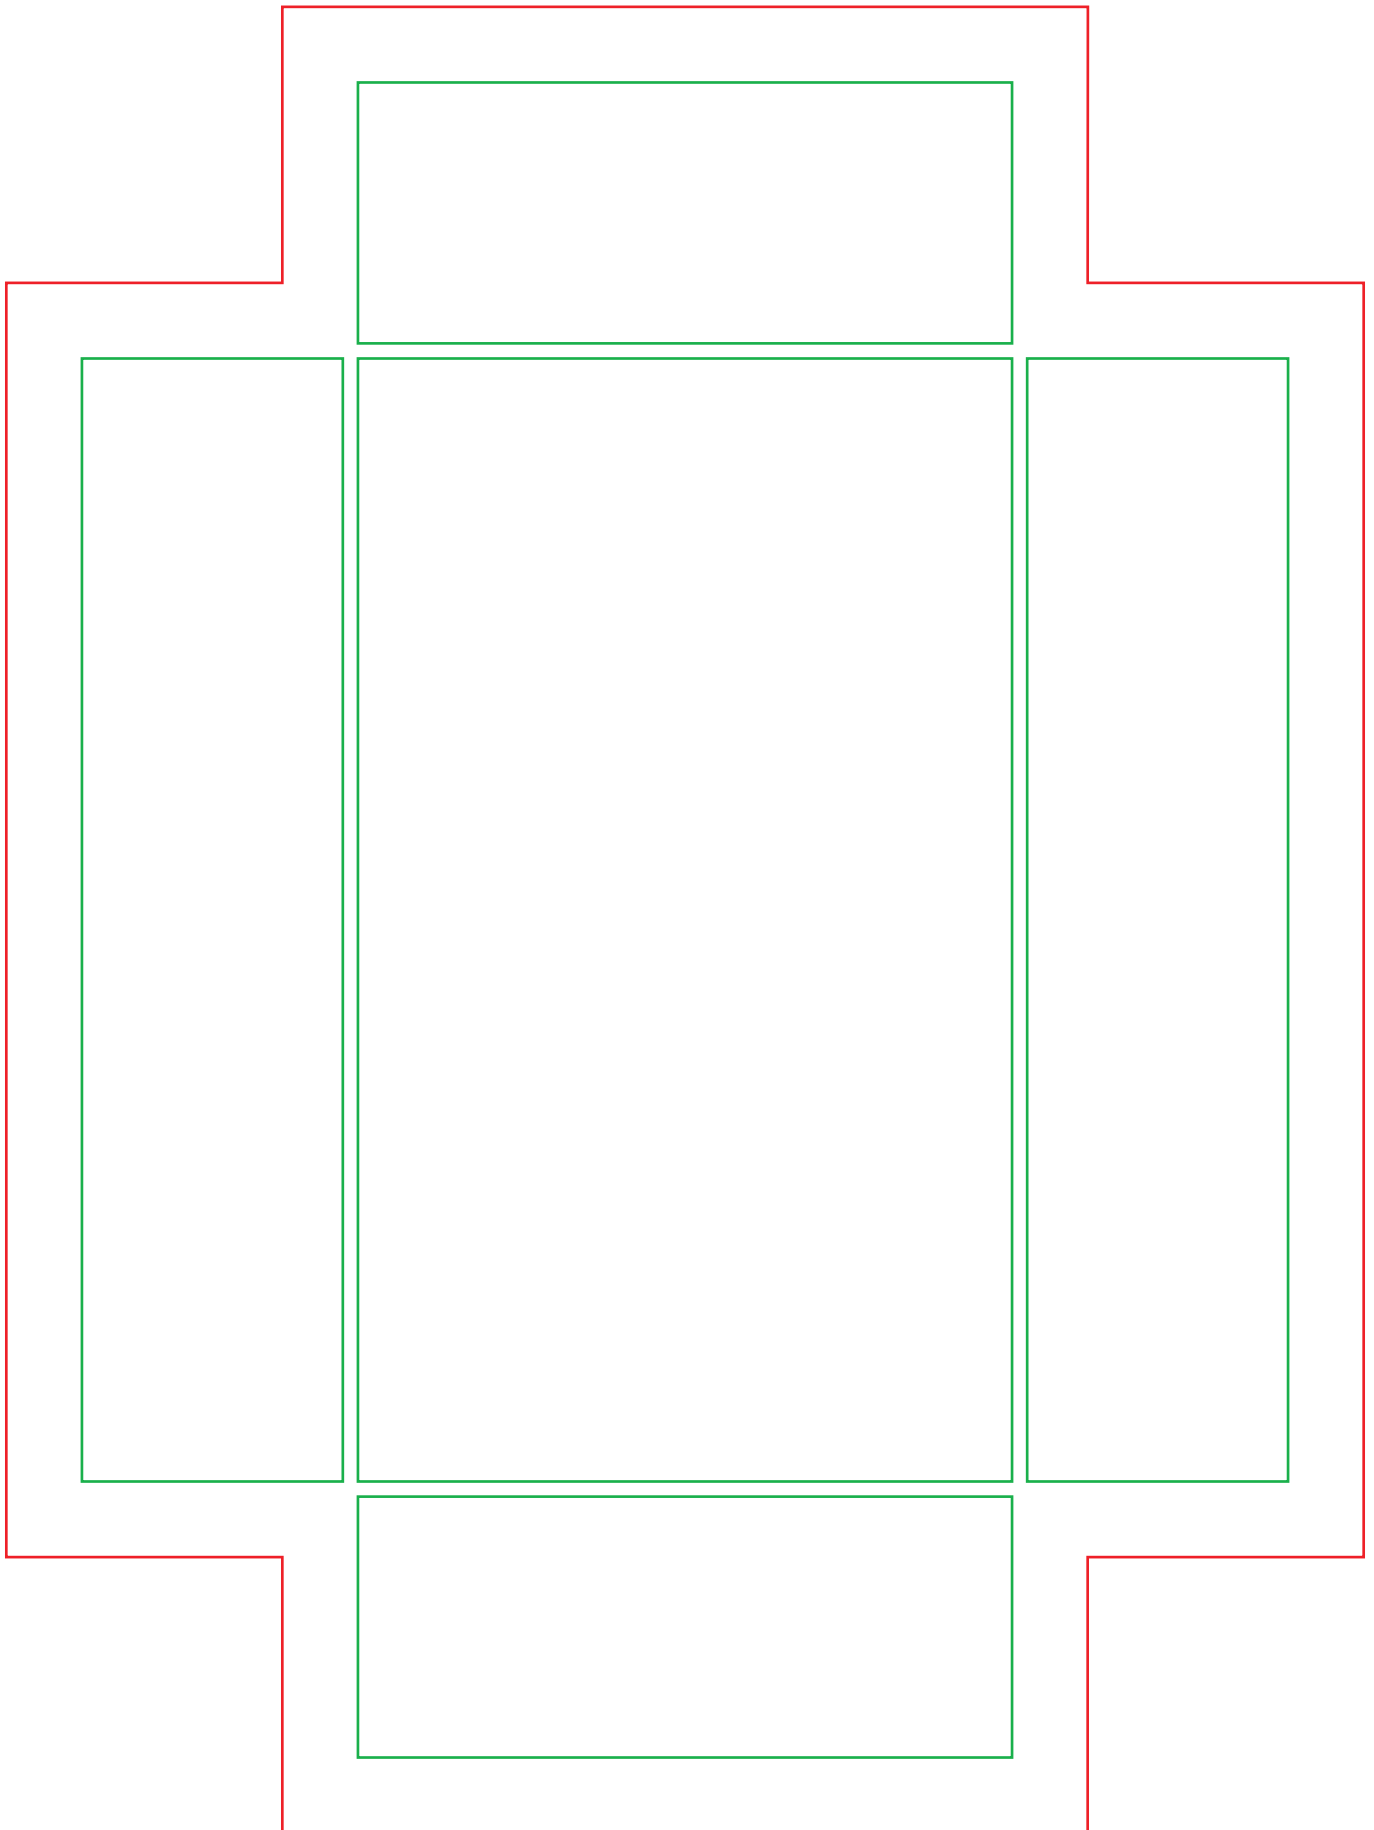

Stülpdeckelkarton 142 x 80 x 35 mm (Deckel)

Bitte beachten: - Textabstand zu den **Kanten (grüne Linien)** mindestens 5 mm
- angeschnittene Elemente (z.B. Bilder oder Farbflächen) über den **Anschnitt** vergrößern
- Schicken Sie uns eine Datei mit diesen Linien zur Ansicht und die selbe ohne Linien für den Druck.

Stülpdeckelkarton 142 x 80 x 35 mm (Boden)

Bitte beachten: - Textabstand zu den **Kanten (grüne Linien)** mindestens 5 mm
- angeschnittene Elemente (z.B. Bilder oder Farbflächen) über den **Anschnitt** vergrößern
- Schicken Sie uns eine Datei mit diesen Linien zur Ansicht und die selbe ohne Linien für den Druck.