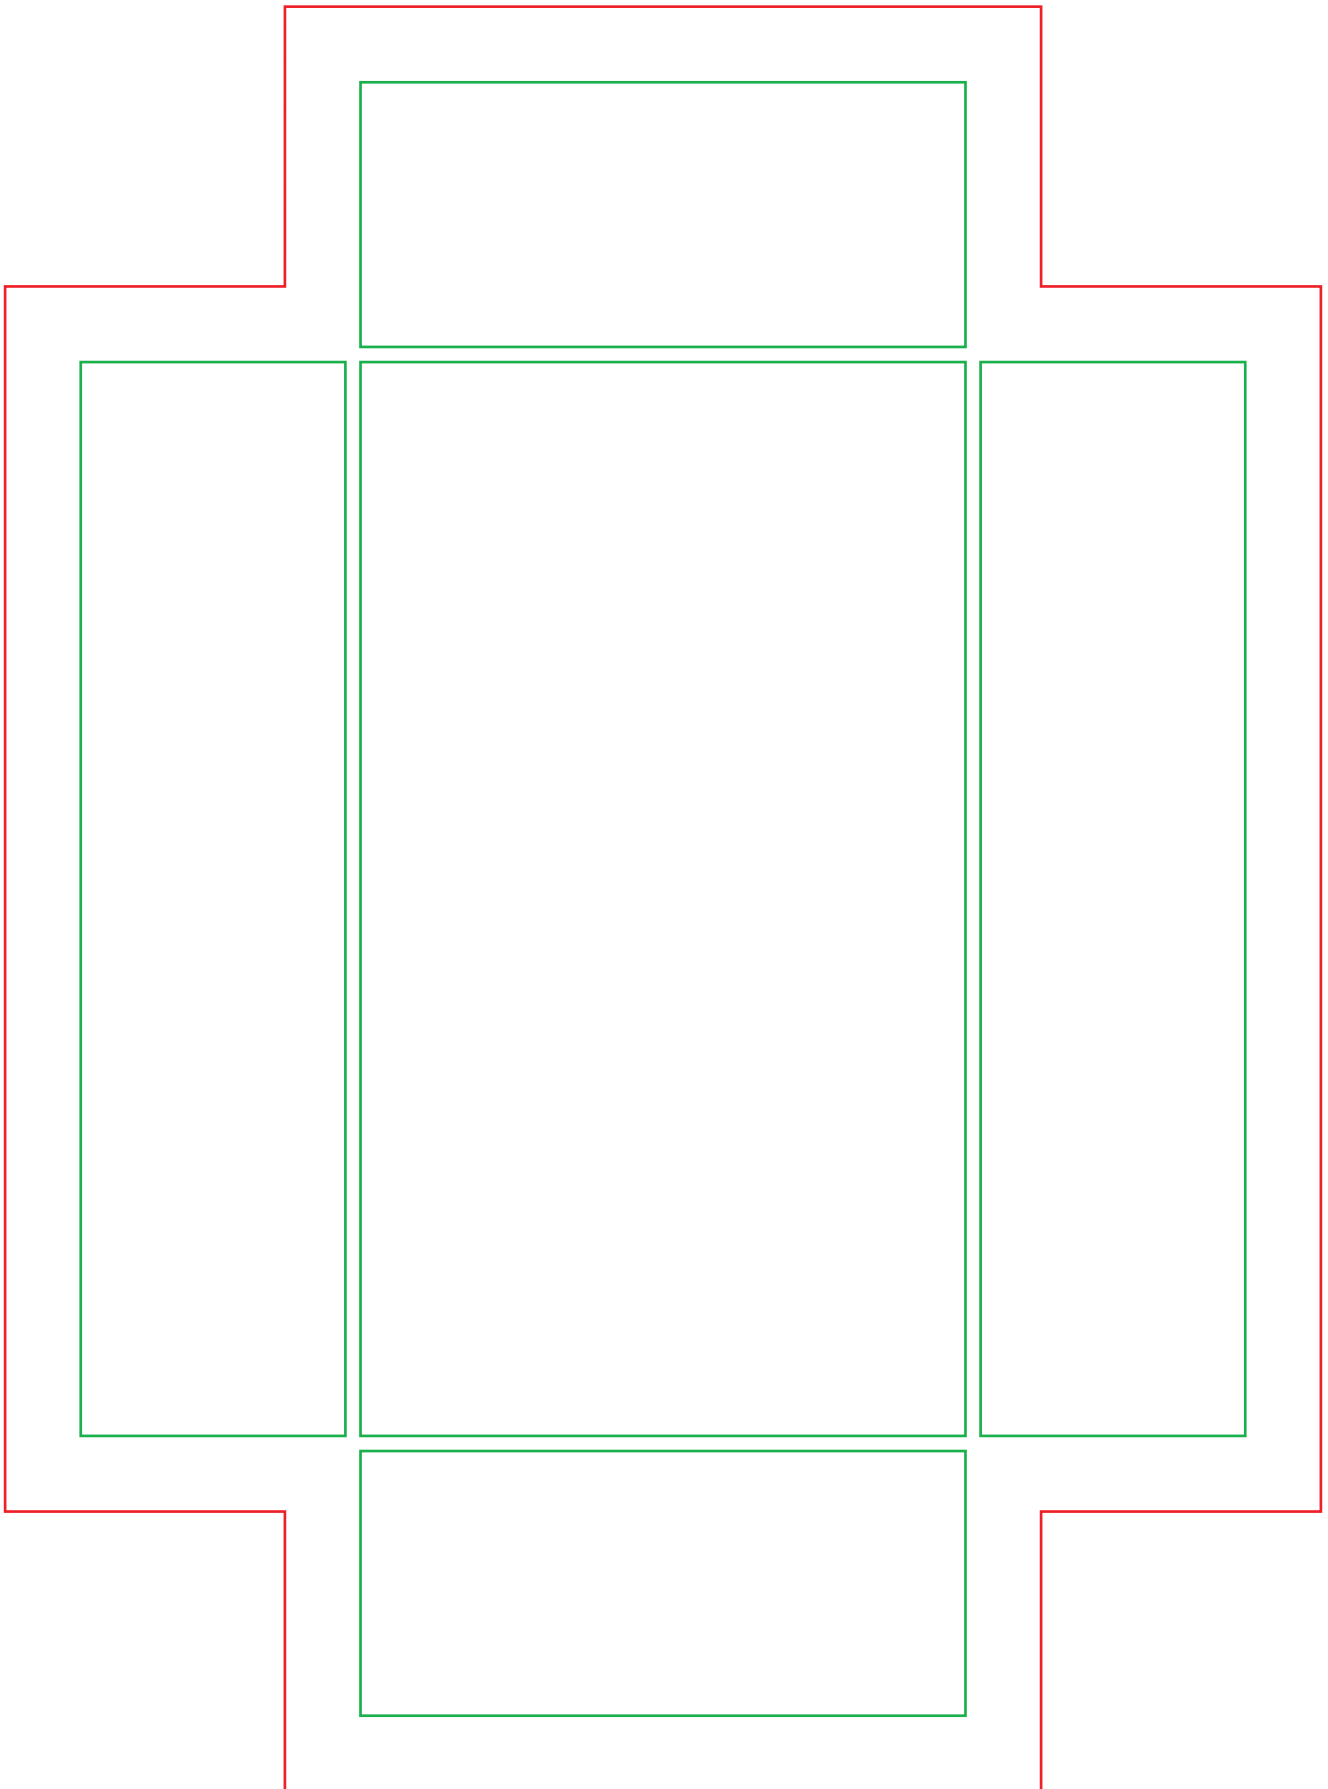

Stülpdeckelkarton 142 x 80 x 35 mm (Deckel)

Bitte beachten: - Textabstand zu den **Kanten (grüne Linien)** mindestens 5 mm
- angeschnittene Elemente (z.B. Bilder oder Farbflächen) über den **Anschnitt** vergrößern
- Schicken Sie uns eine Datei mit diesen Linien zur Ansicht und die selbe ohne Linien für den Druck.

Stülpdeckelkarton 142 x 80 x 35 mm (Boden)

Bitte beachten: - Textabstand zu den **Kanten (grüne Linien)** mindestens 5 mm
- angeschnittene Elemente (z.B. Bilder oder Farbflächen) über den **Anschnitt** vergrößern
- Schicken Sie uns eine Datei mit diesen Linien zur Ansicht und die selbe ohne Linien für den Druck.