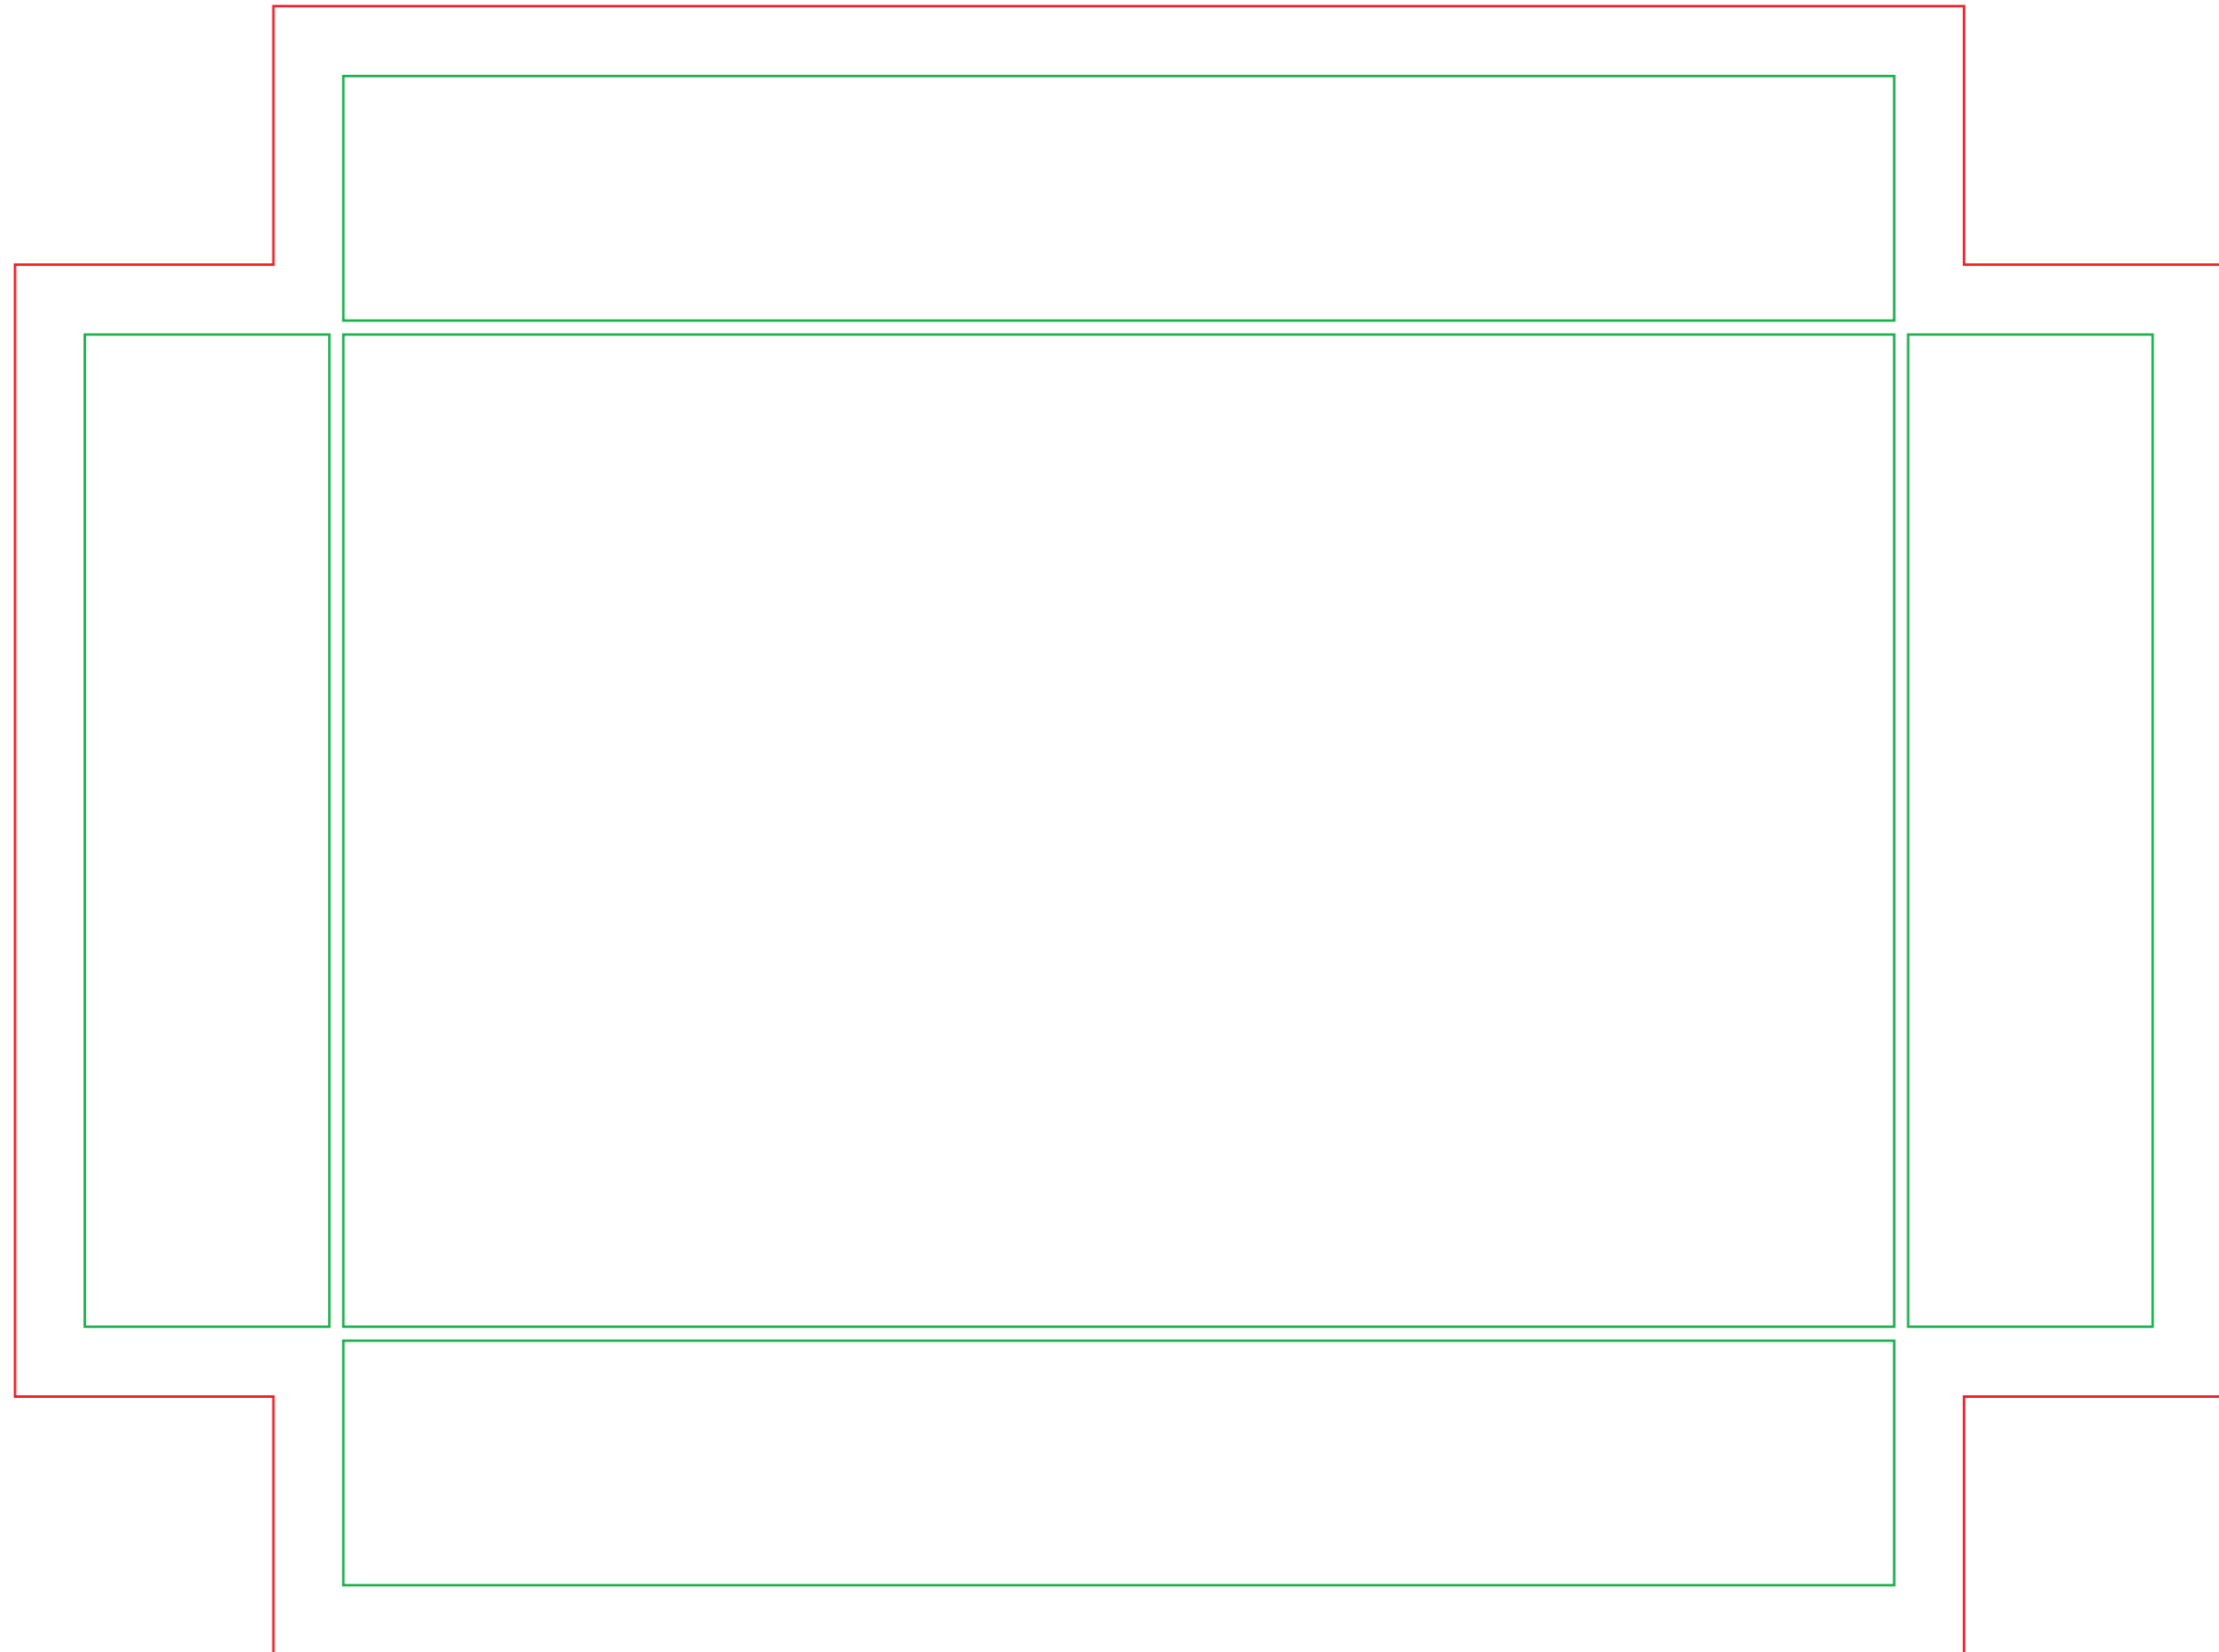

Stülpdeckelkarton 222 x 142 x 35 mm (Deckel)

Bitte beachten: - Textabstand zu den **Kanten (grüne Linien)** mindestens 5 mm
- angeschnittene Elemente (z.B. Bilder oder Farbflächen) über den **Anschnitt** vergrößern
- Schicken Sie uns eine Datei mit diesen Linien zur Ansicht und die selbe ohne Linien für den Druck.

Stülpdeckelkarton 222 x 142 x 35 mm (Boden)

Bitte beachten: - Textabstand zu den **Kanten (grüne Linien)** mindestens 5 mm
- angeschnittene Elemente (z.B. Bilder oder Farbflächen) über den **Anschnitt** vergrößern
- Schicken Sie uns eine Datei mit diesen Linien zur Ansicht und die selbe ohne Linien für den Druck.