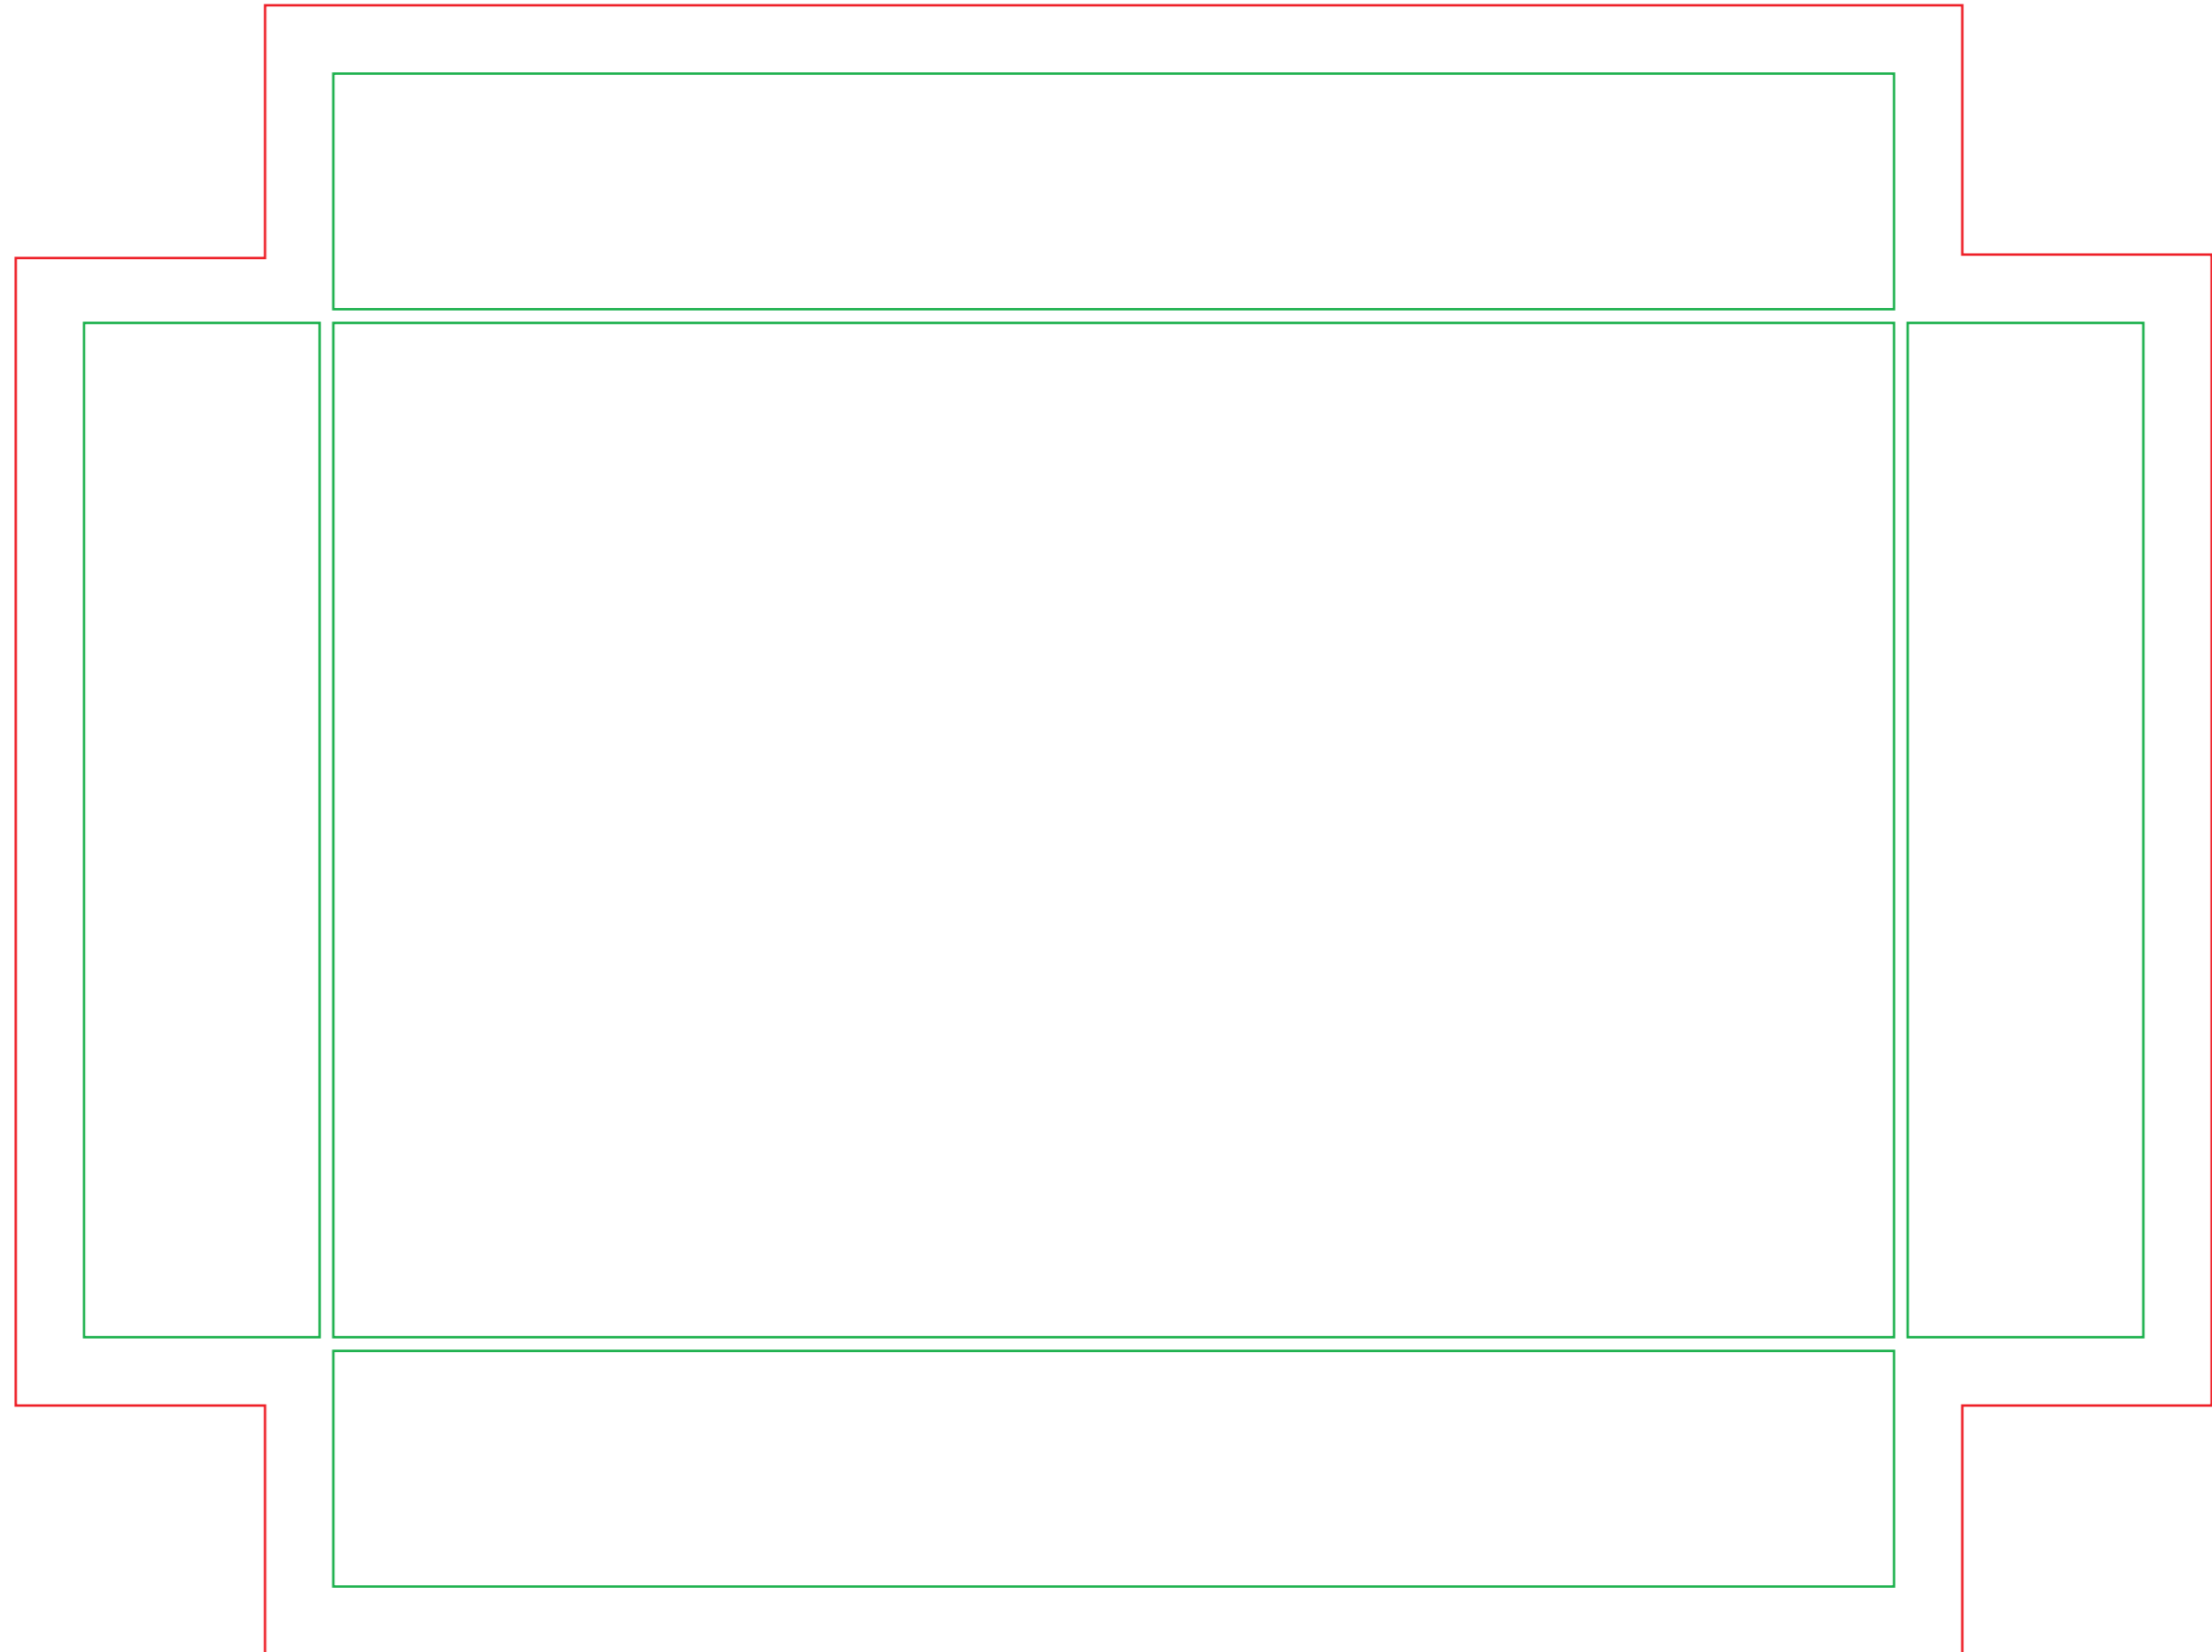

Stülpdeckelkarton 222 x 142 x 35 mm (Deckel)

Bitte beachten: - Textabstand zu den **Kanten (grüne Linien)** mindestens 5 mm
- angeschnittene Elemente (z.B. Bilder oder Farbflächen) über den **Anschnitt** vergrößern
- Schicken Sie uns eine Datei mit diesen Linien zur Ansicht und die selbe ohne Linien für den Druck.

Stülpdeckelkarton 222 x 142 x 35 mm (Boden)

Bitte beachten: - Textabstand zu den **Kanten (grüne Linien)** mindestens 5 mm
- angeschnittene Elemente (z.B. Bilder oder Farbflächen) über den **Anschnitt** vergrößern
- Schicken Sie uns eine Datei mit diesen Linien zur Ansicht und die selbe ohne Linien für den Druck.